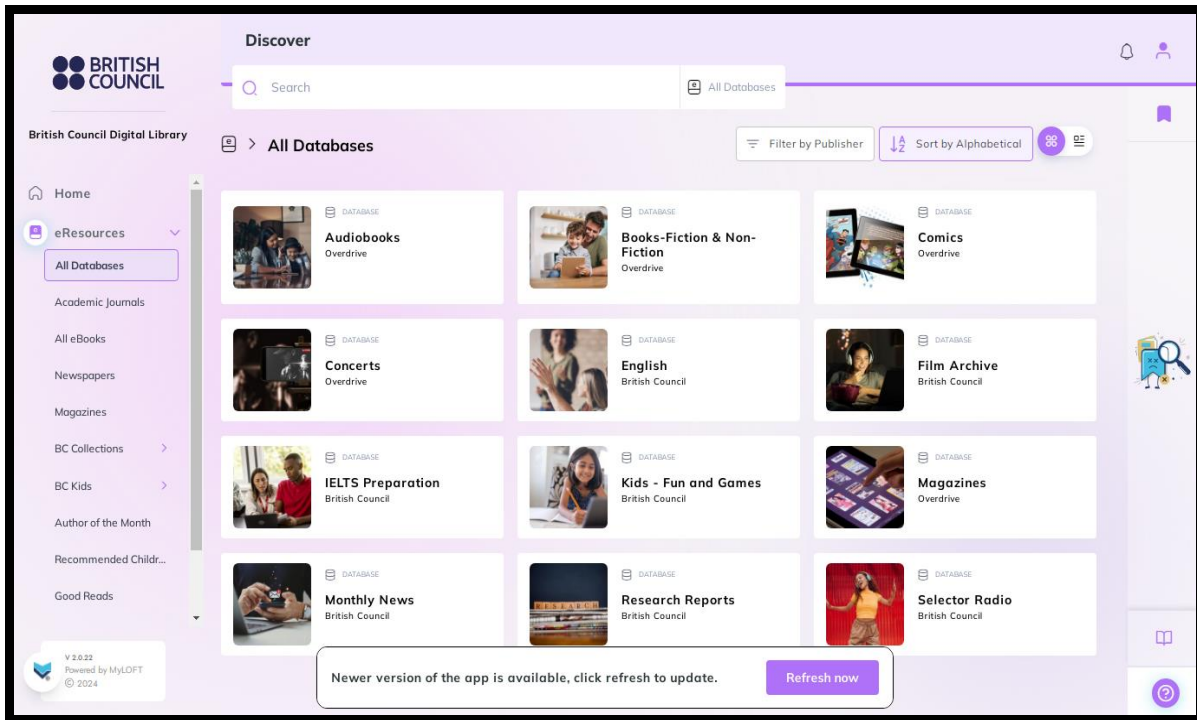

**Connect with us**  
[Facebook](#) [Twitter](#)  
[Instagram](#) [Blog](#)  
[YouTube](#) [RSS](#)

**DOWNLOAD MYLOT APP THROUGH WEB ACCESS**

**MY LOT HOME PAGE**

**CRITERION IV**

**BRITISH COUNCIL**

**E- RESOURCES COLLECTION**